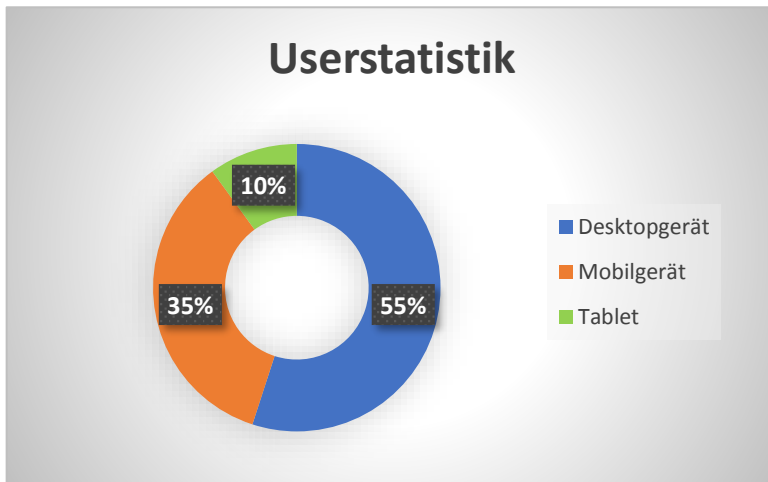

allgaeujobs.de ist das hauseigene Stellenportal von **GUGGENMOS Personalmanagement GmbH & Co. KG** und geprüfter Koordinationspartner von **stellenanzeigen.de**

- täglich über 15.000 aktuelle Stellenangebote
- interessante Stellengesuche
- Ausbildungs- und Praktikumsplätze
- hervorragende Medienkontakte
- schneller, erfolgreicher und preiswerter als Printanzeigen
- überregionale Nutzung
- Publizierung auf facebook.com

Daten und Fakten

⇒ über 20.000 Visits pro Monat

⇒ 2.200 neue aktive Nutzer monatlich

Preise und Varianten I

BASIC Paket

€ 295,-- zzgl. MwSt.

- Veröffentlichung Ihrer Einzelanzeige auf allgaeujobs.de
- 30 Tage Laufzeit
- Verbreitung der Anzeige über diverse Social Media Portale und berufsspezifische Online-Gruppen