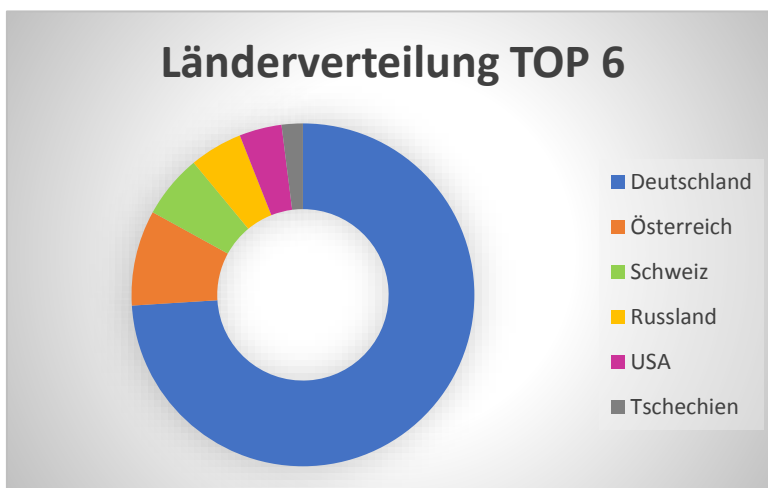

Daten und Fakten

⇒ über 20.000 Visits pro Monat

⇒ 2.200 neue aktive Nutzer monatlich